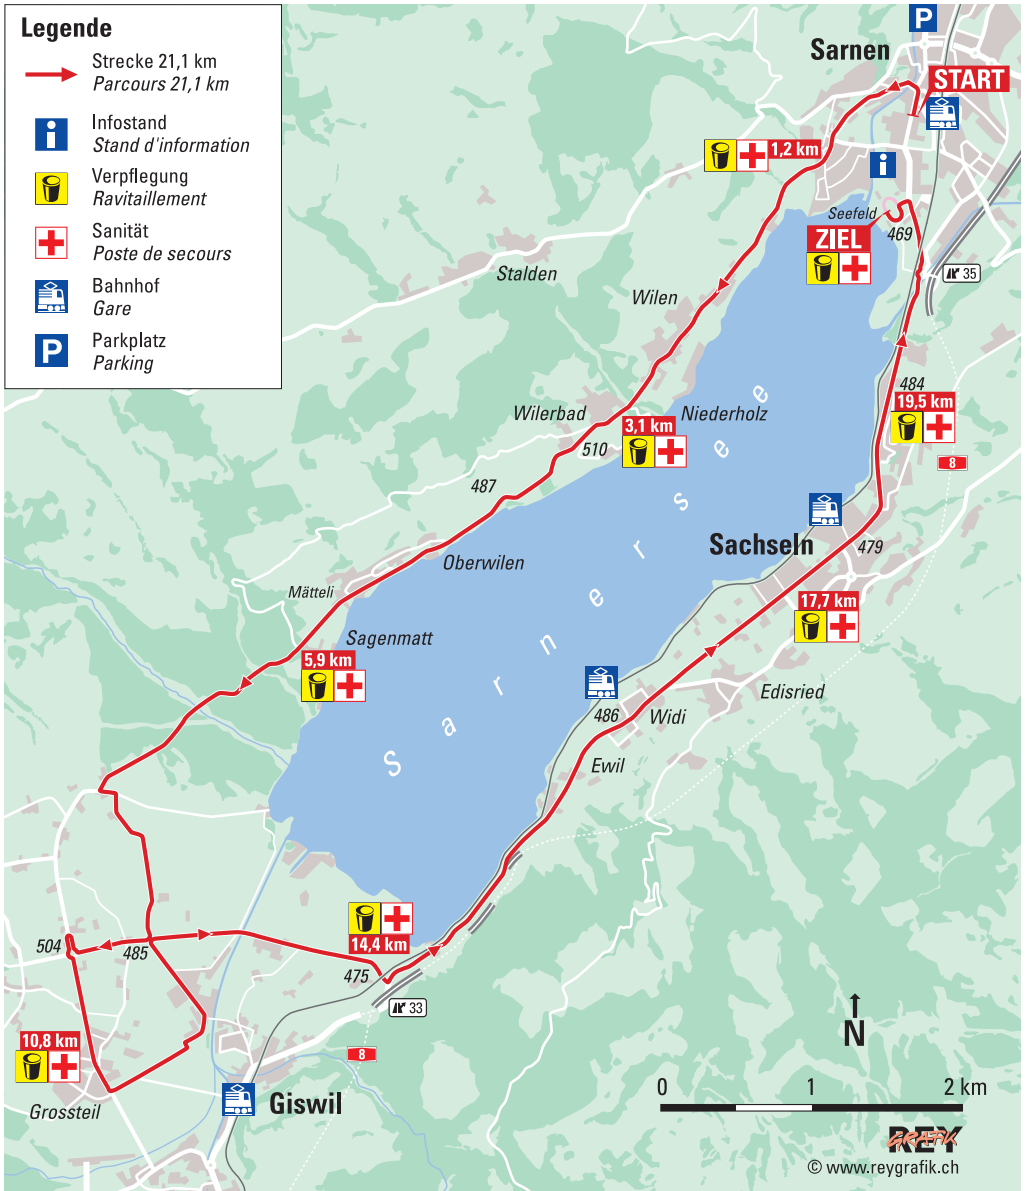

# Strecke 21,1 km, Sarnersee Lauf

## Streckenprofil 21,1 km