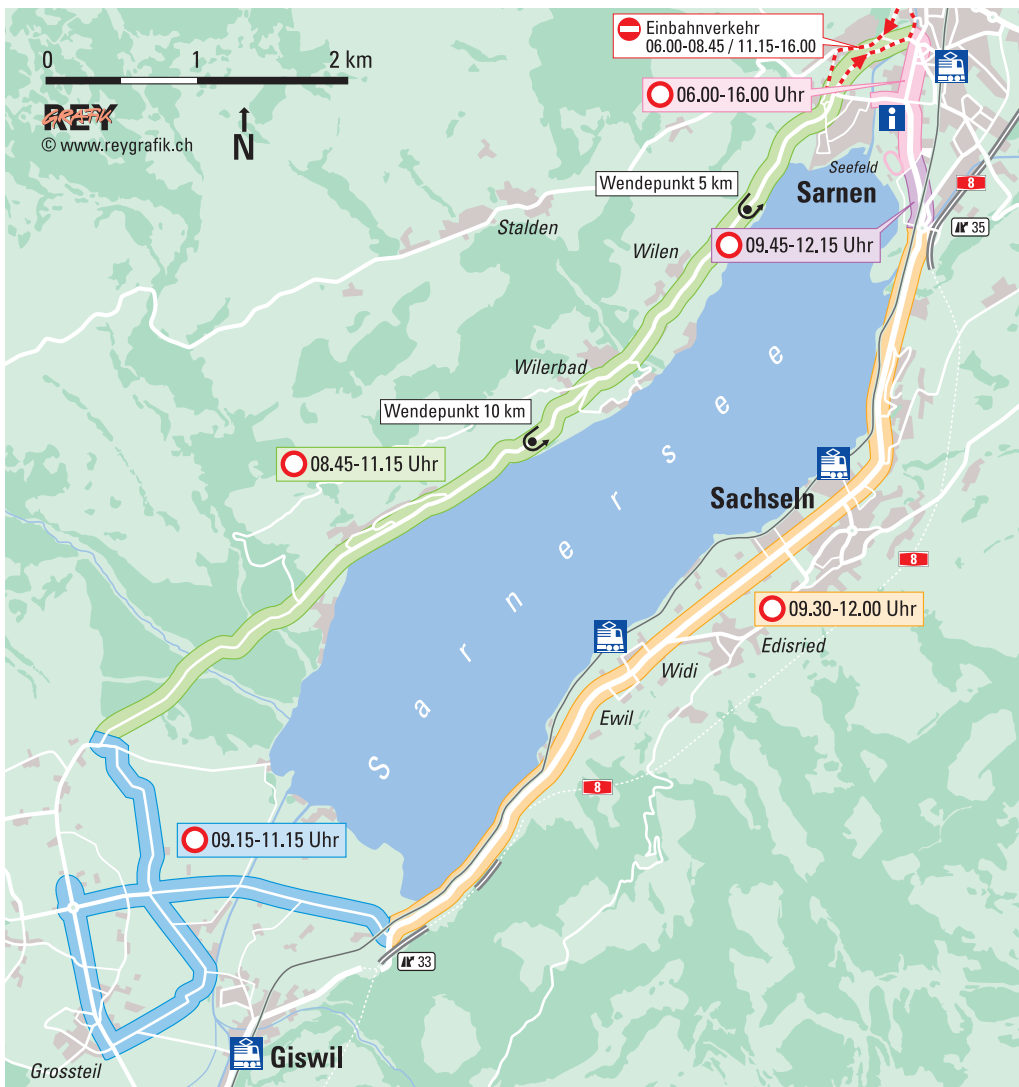

Streckensperrungen, Sarnersee Lauf

06.00 –16.00 Uhr	Sarnen Brünigstrasse ab Höhe Lindenstrasse (Rest. Krone) bis Seestrasse (Kino Seefeld) Sarnen Rütistrasse ab Aa-Brücke bis Brünigstrasse
09.45-12.15 Uhr	Sarnen Brünigstrasse ab Abzweigung Seefeld/Spital bis Kreisel Sarnen-Süd
09.30-12.00 Uhr	Ab Kreisel Sarnen-Süd Brünigstrasse bis Giswil Brünigstrasse Verzweigung Schwerzbachstrasse
09.15-11.15 Uhr	Giswil ab Verzweigung Brünigstrasse Schwerzbachstrasse bis Kreisel Grossteilerstrasse Ab Verzweigung Schwerzbachstrasse/Industriestrasse bis Verzweigung Sportstrasse/Grossteilerstrasse Grossteilerstrasse bis Kreisel Grossteilerstrasse
08.45-11.15 Uhr	Giswil ab Kreisel Grossteilerstrasse, Forstmattli, Oberwilerstrasse, Wilerstrasse bis und mit Kirchstrasse Sarnen