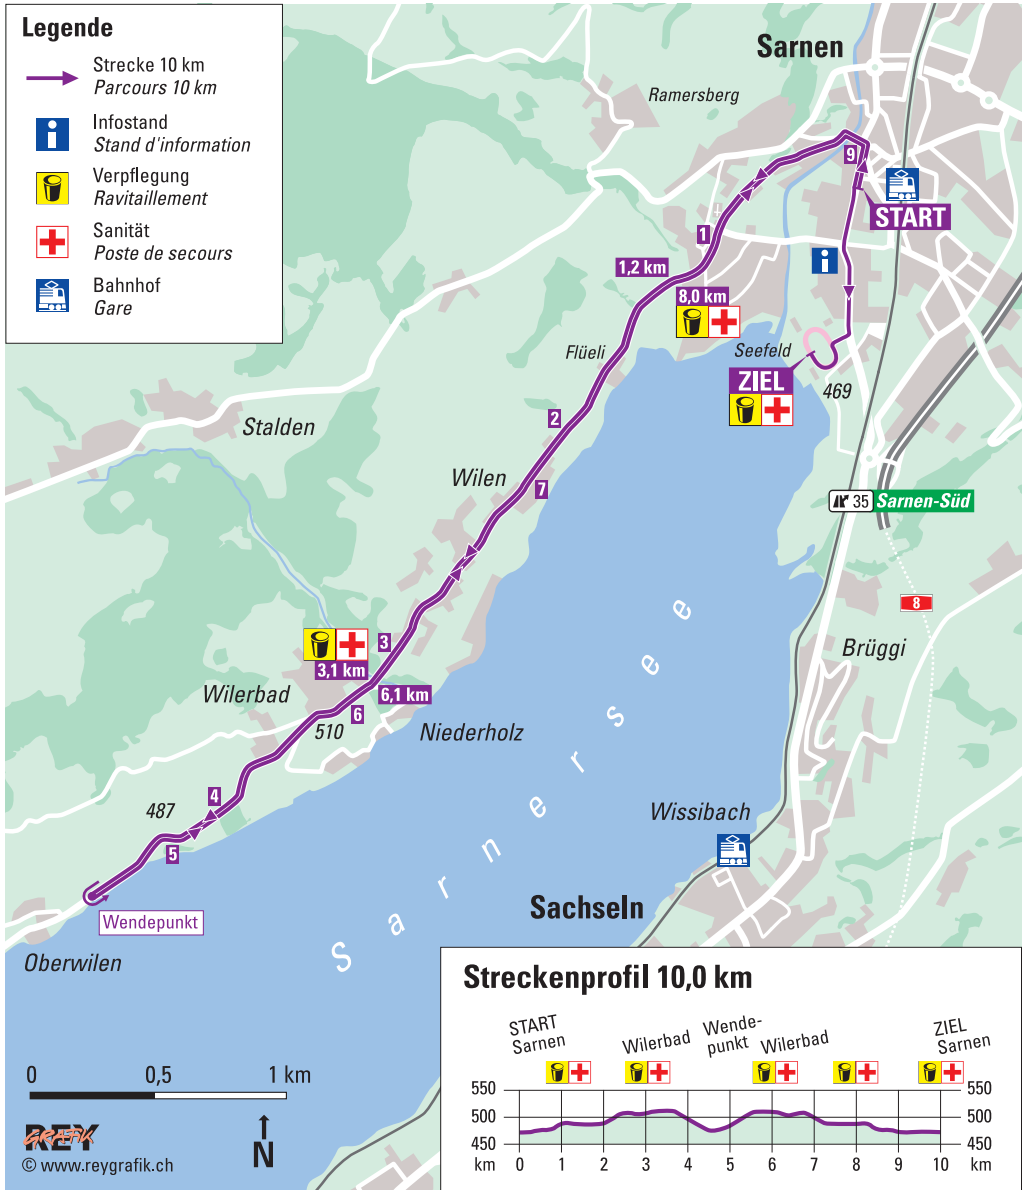

# Strecke 10 km, Sarnersee Lauf

## Legende

-  Strecke 10 km  
Parcours 10 km
-  Infostand  
Stand d'information
-  Verpflegung  
Ravitaillement
-  Sanität  
Poste de secours
-  Bahnhof  
Gare

## Streckenprofil 10,0 km